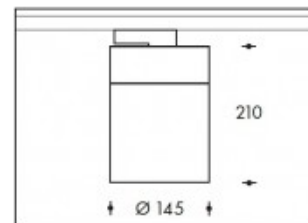

**3500K Oslo 26W 3550lm Neutral Premium White CRI>90**

**PHILIPS**

<b>Artikel nummer</b>	112665
<b>Kleur</b>	Zwart
<b>Systeem Vermogen (LED + Driver)</b>	30W
<b>Type LED</b>	PHILIPS Fortimo SLM Gen7
<b>Licht kleur</b>	3500K Premium White
<b>Lumen output</b>	3450lm (Max 4000lm)
<b>CRI</b>	>90
<b>Graden bundel standaard</b>	45°
<b>Alternatieve bundels</b>	18° (art. nr. 112672) 26° (art. nr.112674)
<b>IP-waarde</b>	IP20