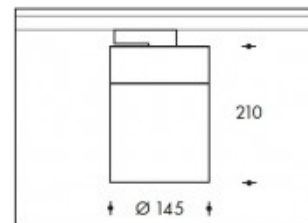

4000K Oslo 26W 3550lm Cool Premium White CRI>90

PHILIPS

Artikel nummer	112665
Kleur	Zwart
Systeem Vermogen (LED + Driver)	30W
Type LED	PHILIPS Fortimo SLM Gen7
Licht kleur	4000K
Lumen output	3550lm (Max 4000lm)
CRI	>90
Graden bundel standaard	45°
Alternatieve bundels	18° (art. nr. 112672) 26° (art. nr.112674)
IP-waarde	IP20