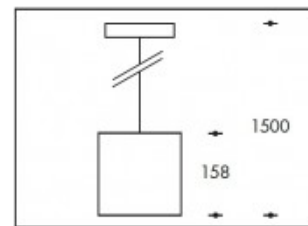

**2700K Oslo 26W 3150lm CRI>90**

**PHILIPS**

<b>Artikel nummer</b>	112643
<b>Kleur</b>	Zwart
<b>Systeem Vermogen (LED + Driver)</b>	30W
<b>Type LED</b>	PHILIPS Fortimo SLM Gen7
<b>Licht kleur</b>	2700K
<b>Lumen output</b>	3150lm (Max 3800lm)
<b>CRI</b>	>90
<b>Graden bundel standaard</b>	45°
<b>Alternatieve bundels</b>	18° (art. nr. 112672) 26° (art. nr.112674)
<b>IP-waarde</b>	IP20