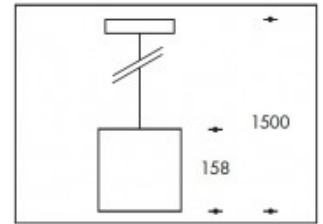

3000K Oslo 26W 3250lm Warm Premium White CRI>90**PHILIPS**

Artikel nummer	112644
Kleur	Zwart
Systeem Vermogen (LED + Driver)	30W
Type LED	PHILIPS Fortimo SLM Gen7
Licht kleur	3000K
Lumen output	3350lm (Max 3750lm)
CRI	>90
Graden bundel standaard	45°
Alternatieve bundels	18° (art. nr. 112672) 26° (art. nr.112674)
IP-waarde	IP20