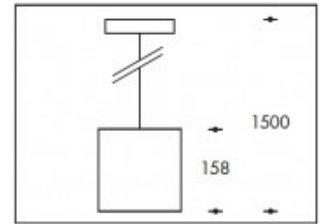

3000K Oslo 26W 3950lm CRI>85**PHILIPS**

Artikel nummer	112640
Kleur	Zwart
Systeem Vermogen (LED + Driver)	30W
Type LED	PHILIPS Fortimo SLM Gen7
Licht kleur	3000K
Lumen output	3950lm (Max 4250lm)
CRI	>90
Graden bundel standaard	45°
Alternatieve bundels	18° (art. nr. 112672) 26° (art. nr.112674)
IP-waarde	IP20