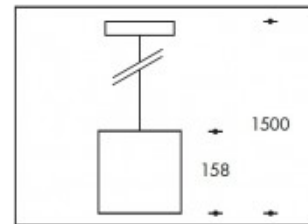

**3500K Oslo 26W 3450lm Neutral Premium White CRI>90****PHILIPS**

<b>Artikel nummer</b>	112645
<b>Kleur</b>	Zwart
<b>Systeem Vermogen (LED + Driver)</b>	30W
<b>Type LED</b>	PHILIPS Fortimo SLM Gen7
<b>Licht kleur</b>	3500K
<b>Lumen output</b>	3450lm (Max 3950lm)
<b>CRI</b>	>90
<b>Graden bundel standaard</b>	45°
<b>Alternatieve bundels</b>	18° (art. nr. 112672) 26° (art. nr.112674)
<b>IP-waarde</b>	IP20