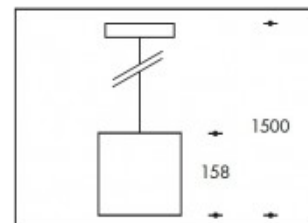

4000K Oslo 26W 3550lm Cool Premium White CRI>90

PHILIPS

Artikel nummer	112642
Kleur	Zwart
Systeem Vermogen (LED + Driver)	30W
Type LED	PHILIPS Fortimo SLM Gen7
Licht kleur	4000K
Lumen output	3550lm (Max 3750lm)
CRI	>90
Graden bundel standaard	45°
Alternatieve bundels	18° (art. nr. 112672) 26° (art. nr.112674)
IP-waarde	IP20