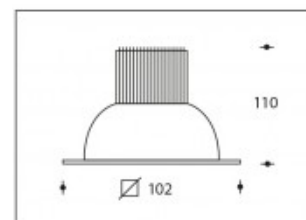

3000K 1-10V DIMMABLE Oviedo 10W 750lm CRI >85**SHARP**

Artikel nummer	111920V
Kleur	Wit
Systeem Vermogen (LED + Driver)	11,5W
Licht kleur	3000K
Lumen output	750lm
CRI	>85
Graden bundel	45°
Gatmaat	92*92mm
IP-waarde	IP44