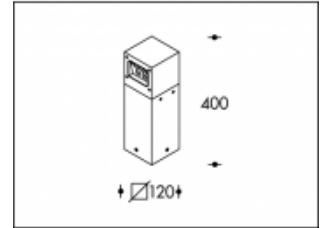

3000K 40cm Alessio 10x1W Grijs

Artikel nummer	15520
Kleur	Grijs
Systeem Vermogen (LED + Driver)	11W
Licht kleur	3000K
Lumen output	-
CRI	>85
IP-waarde	IP55

IP55