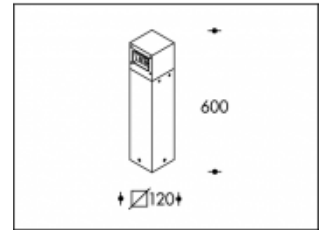

## 3000K 60cm Alessio 10x1W Grijs

<b>Artikel nummer</b>	15522
<b>Kleur</b>	Grijs
<b>Systeem Vermogen (LED + Driver)</b>	11W
<b>Licht kleur</b>	3000K
<b>Lumen output</b>	-
<b>CRI</b>	>85
<b>IP-waarde</b>	IP55