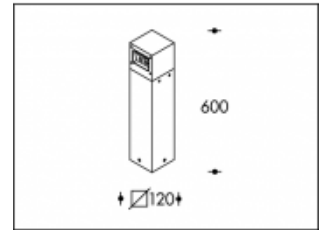

3000K 60cm Alessio 10x1W Grijs

| | |
|--|-------|
| Artikel nummer | 15522 |
| Kleur | Grijs |
| Systeem Vermogen (LED + Driver) | 11W |
| Licht kleur | 3000K |
| Lumen output | - |
| CRI | >85 |
| IP-waarde | IP55 |