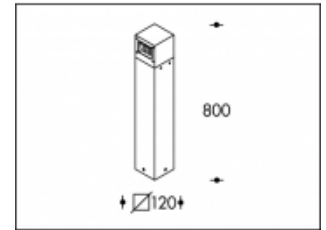

3000K 80cm Alessio 10x1W Grijs

Artikel nummer	15524
Kleur	Grijs
Systeem Vermogen (LED + Driver)	11W
Licht kleur	3000K
Lumen output	-
CRI	>85
IP-waarde	IP55

IP55