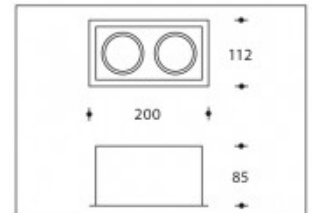

3000K 1-10V DIMMABLE Parma L2 2x10W 1400lm CRI>85**SHARP**

Artikel nummer	111944V
Kleur	Wit
Systeem Vermogen (LED + Driver)	22W
Licht kleur	3000K
Lumen output	1400lm
CRI	>85
Graden bundel	45°
Gatmaat	187*97mm
IP-waarde	IP44