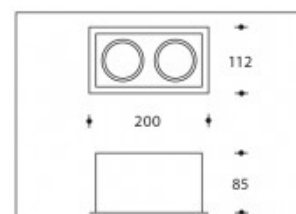

3000K 1-10V DIMMABLE Parma L2 2x10W 1400lm CRI>85**SHARP**

Artikel nummer	111944V
Kleur	Wit
Systeem Vermogen (LED + Driver)	22W
Licht kleur	3000K
Lumen output	1400lm
CRI	>85
Graden bundel	45°
Gatmaat	187*97mm
IP-waarde	IP44