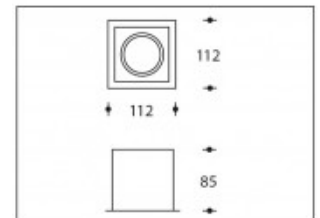

**3000K 1-10V DIMMABLE Parma V1 10W 700lm CRI>85****SHARP**

<b>Artikel nummer</b>	111940V
<b>Kleur</b>	Wit
<b>Systeem Vermogen (LED + Driver)</b>	11,5W
<b>Licht kleur</b>	3000K
<b>Lumen output</b>	700lm
<b>CRI</b>	>85
<b>Graden bundel</b>	45°
<b>Gatmaat</b>	97*97mm
<b>IP-waarde</b>	IP44