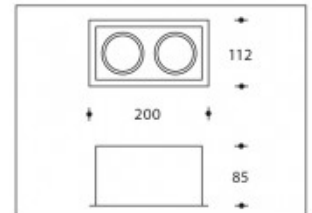

3000K DALI DIMMABLE Parma L2 2x10W 1400lm CRI>85**SHARP**

Artikel nummer	111944D
Kleur	Wit
Systeem Vermogen (LED + Driver)	22W
Licht kleur	3000K
Lumen output	1400lm
CRI	>85
Graden bundel	45°
Gatmaat	187*97mm
IP-waarde	IP44