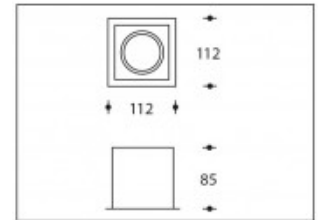

**3000K DALI DIMMABLE Parma V1 10W 700lm CRI>85****SHARP**

<b>Artikel nummer</b>	111940D
<b>Kleur</b>	Wit
<b>Systeem Vermogen (LED + Driver)</b>	11,5W
<b>Licht kleur</b>	3000K
<b>Lumen output</b>	700lm
<b>CRI</b>	>85
<b>Graden bundel</b>	45°
<b>Gatmaat</b>	97*97mm
<b>IP-waarde</b>	IP44