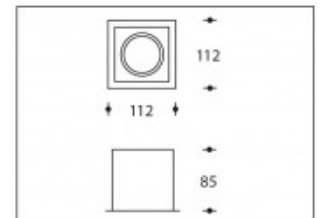

3000K DALI DIMMABLE Parma V1 10W 700lm CRI>85**SHARP**

Artikel nummer	111940D
Kleur	Wit
Systeem Vermogen (LED + Driver)	11,5W
Licht kleur	3000K
Lumen output	700lm
CRI	>85
Graden bundel	45°
Gatmaat	97*97mm
IP-waarde	IP44