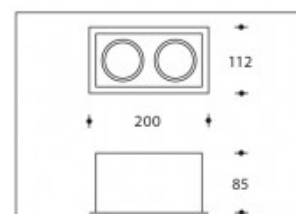

## 3000K Parma L2 2x10W 1400lm CRI>85

**SHARP**

<b>Artikel nummer</b>	111944
<b>Kleur</b>	Wit
<b>Systeem Vermogen (LED + Driver)</b>	22W
<b>Licht kleur</b>	3000K
<b>Lumen output</b>	1400lm
<b>CRI</b>	>85
<b>Graden bundel</b>	45°
<b>Gatmaat</b>	187*97mm
<b>IP-waarde</b>	IP44