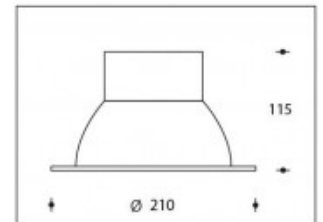

**4000K DALI LINZ 24W 3000lm CRI >90****PHILIPS**

<b>Artikel nummer</b>	111576D
<b>Kleur</b>	Wit
<b>Systeem Vermogen (LED + Driver)</b>	28W DLM Flex Gen2
<b>Licht kleur</b>	4000K
<b>Lumen output</b>	2970lm
<b>CRI</b>	>85
<b>Graden bundel</b>	50°
<b>Gatmaat</b>	185mm
<b>IP-waarde</b>	IP20
<b>Dim systeem</b>	DALI