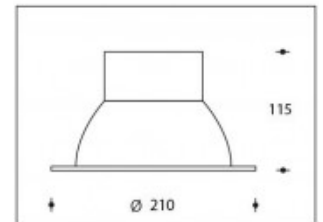

4000K DALI LINZ 24W 3000lm CRI >90**PHILIPS**

Artikel nummer	111576D
Kleur	Wit
Systeem Vermogen (LED + Driver)	28W DLM Flex Gen2
Licht kleur	4000K
Lumen output	2970lm
CRI	>85
Graden bundel	50°
Gatmaat	185mm
IP-waarde	IP20
Dim systeem	DALI