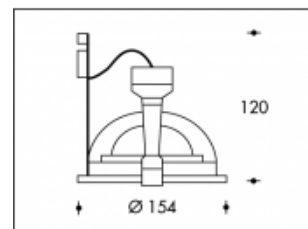

35W/930 CDM-T White Phoenix Elite Philips

**PHILIPS**

Artikel nummer	111460S35
Kleur	White
Systeem Vermogen (LED + Driver)	39W
Licht kleur	3000K
Lumen output	4000lm
CRI	>90
Graden bundel	45°
Gatmaat	144mm
IP-waarde	IP20