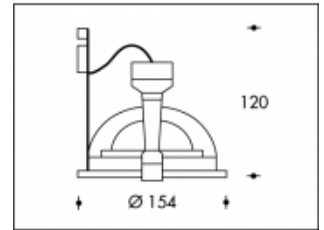

50W/930 CDM-T White Phoenix Elite Philips**PHILIPS**

Artikel nummer	111460S50
Kleur	White
Systeem Vermogen (LED + Driver)	55W
Licht kleur	3000K
Lumen output	5400lm
CRI	>90
Graden bundel	45°
Gatmaat	144mm
IP-waarde	IP20