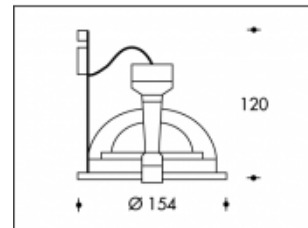

70W/930 CDM-T White Phoenix Elite Philips

**PHILIPS**

Artikel nummer	111460S70
Kleur	White
Systeem Vermogen (LED + Driver)	74W
Licht kleur	3000K
Lumen output	7800lm
CRI	>90
Graden bundel	45°
Gatmaat	144mm
IP-waarde	IP20