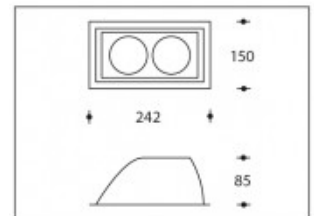

3000K Porto 40W 3800lm CRI>85**SHARP**

Artikel nummer	111820
Kleur	Wit
Systeem Vermogen (LED + Driver)	44W
Licht kleur	3000K
Lumen output	3800lm
CRI	>85
Graden bundel	60°
Gatmaat	220*130mm
IP-waarde	IP23