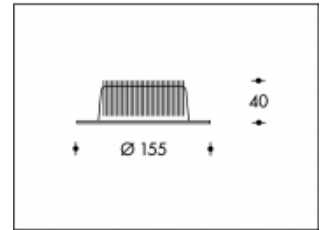

3000K Riga 15W 1200lm CRI >85

Artikel nummer	111680
Kleur	Wit
Systeem Vermogen (LED + Driver)	15W
Licht kleur	3000K
Lumen output	1200lm
CRI	>85
Graden bundel	50°
Gatmaat	160mm
IP-waarde	IP44