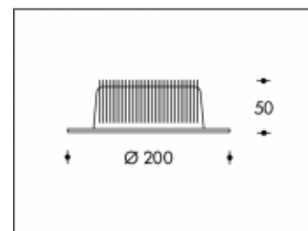

3000K Riga 24W 2000lm CRI >85

Artikel nummer	111681
Kleur	Wit
Systeem Vermogen (LED + Driver)	24W
Licht kleur	3000K
Lumen output	2000lm
CRI	>85
Graden bundel	50°
Gatmaat	200mm
IP-waarde	IP44