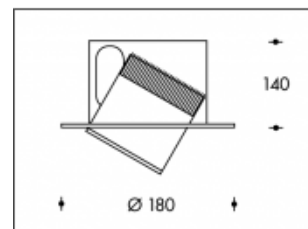

3000K Rimini Grijs Max.44W 5500lm CRI >85

CITIZEN
Micro HumanTech

Artikel nummer	111713
Kleur	Grijs
Verbruik LED	Max 44W
Licht kleur	3000K
Lumen output	Max 5500lm
CRI	>85
Graden bundel	24°
Gatmaat	172mm
IP-waarde	IP20