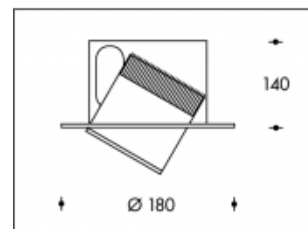

3000K Rimini Grijs Max.56W 7100lm CRI >85

CITIZEN
Micro HumanTech

Artikel nummer	111718
Kleur	Grijs
Verbruik LED	Max 56W
Licht kleur	3000K
Lumen output	Max 7100lm
CRI	>85
Graden bundel	24°
Gatmaat	172mm
IP-waarde	IP20