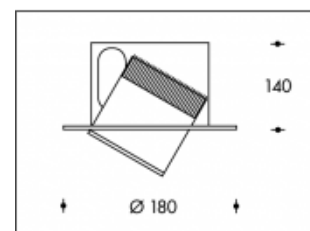

**3000K Rimini Wit Max.44W 5500lm CRI >85**

**CITIZEN**  
Micro HumanTech

<b>Artikel nummer</b>	111712
<b>Kleur</b>	Wit
<b>Verbruik LED</b>	Max 44W
<b>Licht kleur</b>	3000K
<b>Lumen output</b>	Max 5500lm
<b>CRI</b>	>85
<b>Graden bundel</b>	24°
<b>Gatmaat</b>	172mm
<b>IP-waarde</b>	IP20