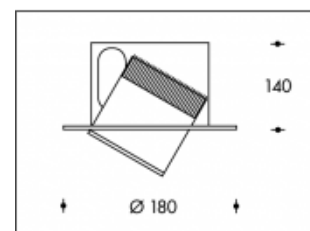

3000K Rimini Wit Max.56W 7100lm CRI >85

CITIZEN
Micro HumanTech

Artikel nummer	111717
Kleur	Wit
Verbruik LED	Max 56W
Licht kleur	3000K
Lumen output	Max 7100m
CRI	>85
Graden bundel	24°
Gatmaat	172mm
IP-waarde	IP20