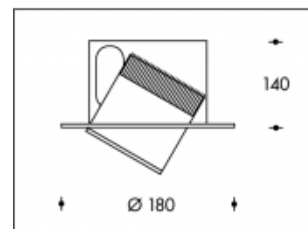

3000K Rimini Zwart Max.44W 5500lm CRI >85

CITIZEN
Micro HumanTech

Artikel nummer	111715
Kleur	Zwart
Verbruik LED	Max 44W
Licht kleur	3000K
Lumen output	Max 5500lm
CRI	>85
Graden bundel	24°
Gatmaat	172mm
IP-waarde	IP20