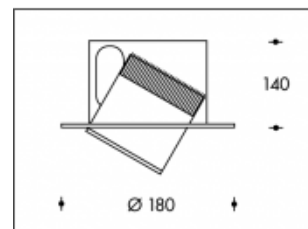

3000K Rimini Zwart Max.56W 7100lm CRI >85

CITIZEN
Micro HumanTech

Artikel nummer	111719
Kleur	Zwart
Verbruik LED	Max 56W
Licht kleur	3000K
Lumen output	Max 7100lm
CRI	>85
Graden bundel	24°
Gatmaat	172mm
IP-waarde	IP20