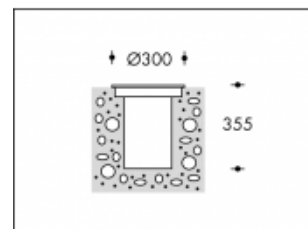

3000K Glasgow Asym. 150W CDM-TD Rond Grijs

Artikel nummer	103632C
Kleur	Grijs
Systeem Vermogen (LED + Driver)	160W
Licht kleur	3000K
Lumen output	132000lm
CRI	>85
Graden bundel	Asymmetrisch
IP-waarde	IP67