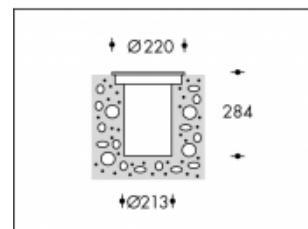

3000K Liverpool 70W CDM-T Rond Grijs

Artikel nummer	103622C
Kleur	Grijs
Systeem Vermogen (LED + Driver)	74W
Licht kleur	3000K
Lumen output	8000lm
CRI	>85
Graden bundel	45°
IP-waarde	IP67

IP67