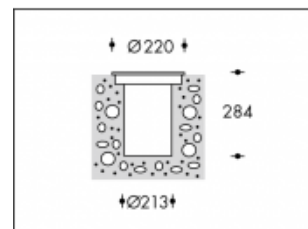

## 3000K Liverpool Asym. 70W CDM-T Rond Grijs

<b>Artikel nummer</b>	103626C
<b>Kleur</b>	Grijs
<b>Systeem Vermogen (LED + Driver)</b>	74W
<b>Licht kleur</b>	3000K
<b>Lumen output</b>	8000lm
<b>CRI</b>	>85
<b>Graden bundel</b>	Asymmetrisch
<b>IP-waarde</b>	IP67