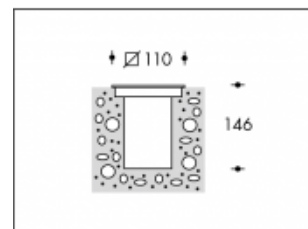

Norwich 4W LED 4000K Rond Grijs

Artikel nummer	103640
Kleur	Grijs
Systeem Vermogen (LED + Driver)	4W
Licht kleur	4000K
Lumen output	250lm
CRI	>85
Graden bundel	-
IP-waarde	IP67

IP67