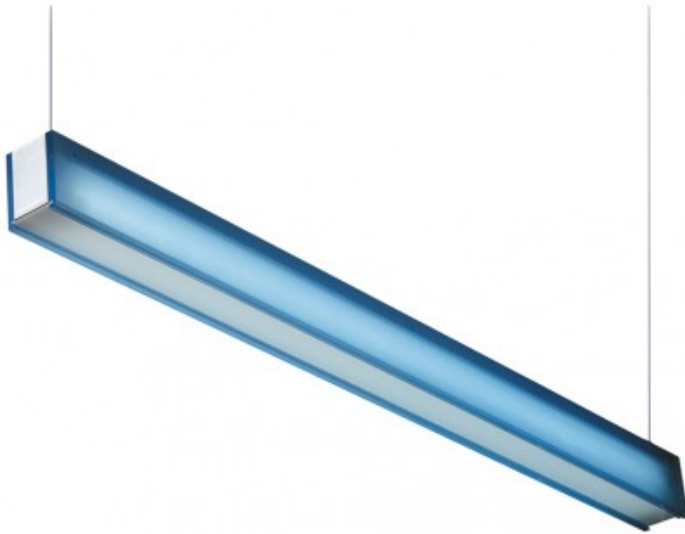

28W T5 Blauw Sao Paulo

Artikel nummer	111161
Kleur	Blauw
Systeem Vermogen	30W
Licht kleur	3000-4000K
Lumen output	2600lm
CRI	>90
Graden bundel	45°
IP-waarde	IP20