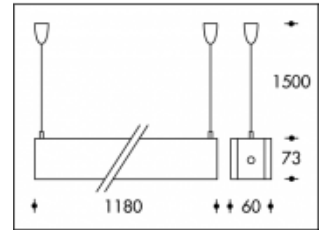

28W T5 Blauw Sao Paulo

Artikel nummer	111161
Kleur	Blauw
Systeem Vermogen	30W
Licht kleur	3000-4000K
Lumen output	2600lm
CRI	>90
Graden bundel	45°
IP-waarde	IP20