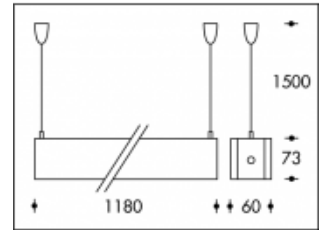

28W T5 Geel Sao Paulo

Artikel nummer	111162
Kleur	Geel
Systeem Vermogen	30W
Licht kleur	3000-4000K
Lumen output	2600lm
CRI	>90
Graden bundel	45°
IP-waarde	IP20