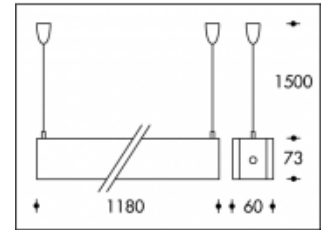

28W T5 Paars Sao Paulo

Artikel nummer	111163
Kleur	Paars
Systeem Vermogen	30W
Licht kleur	3000-4000K
Lumen output	2600lm
CRI	>90
Graden bundel	45°
IP-waarde	IP20