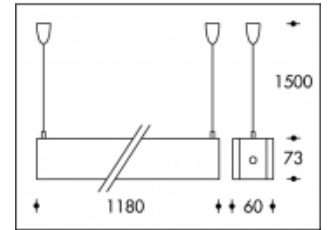

## 28W T5 Wit Sao Paulo

<b>Artikel nummer</b>	111160
<b>Kleur</b>	White
<b>Systeem Vermogen</b>	30W
<b>Licht kleur</b>	3000-4000K
<b>Lumen output</b>	2600lm
<b>CRI</b>	>90
<b>Graden bundel</b>	45°
<b>IP-waarde</b>	IP20