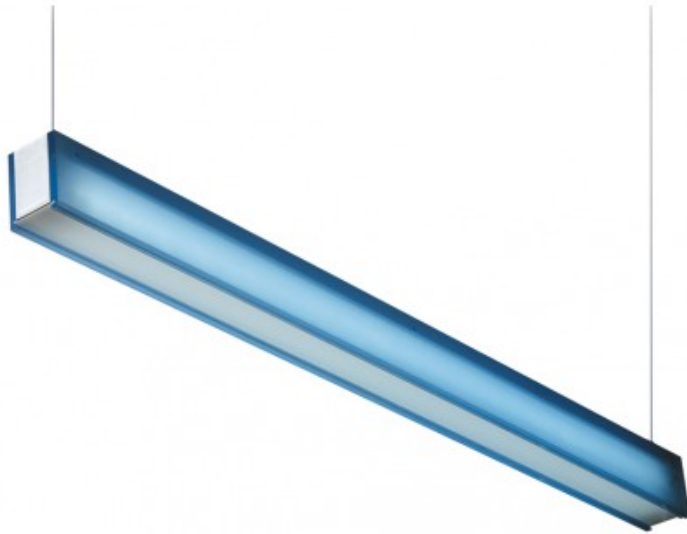

35W T5 Blauw Sao Paulo

Artikel nummer	111171
Kleur	Blauw
Systeem Vermogen	37W
Licht kleur	3000-4000K
Lumen output	3300lm
CRI	>90
Graden bundel	45°
IP-waarde	IP20