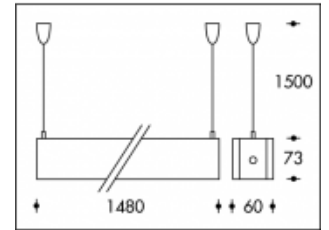

35W T5 Blauw Sao Paulo

Artikel nummer	111171
Kleur	Blauw
Systeem Vermogen	37W
Licht kleur	3000-4000K
Lumen output	3300lm
CRI	>90
Graden bundel	45°
IP-waarde	IP20