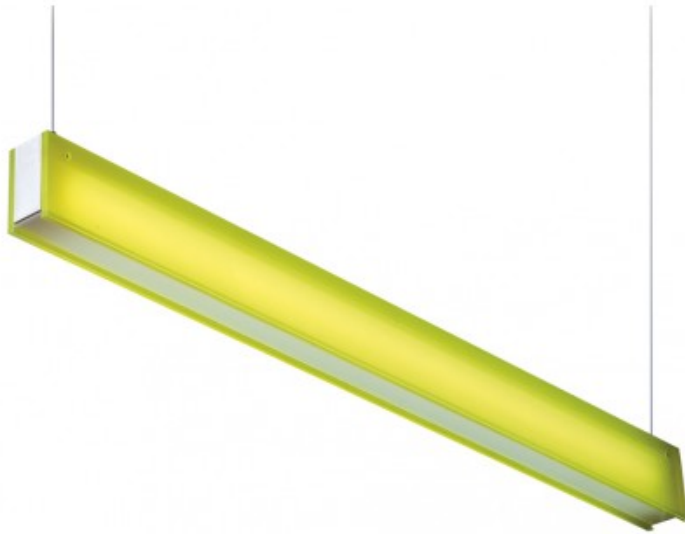

35W T5 Geel Sao Paulo

Artikel nummer	111172
Kleur	Geel
Systeem Vermogen	37W
Licht kleur	3000-4000K
Lumen output	3300lm
CRI	>90
Graden bundel	45°
IP-waarde	IP20