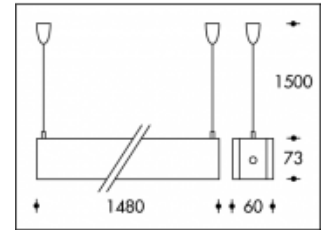

35W T5 Geel Sao Paulo

Artikel nummer	111172
Kleur	Geel
Systeem Vermogen	37W
Licht kleur	3000-4000K
Lumen output	3300lm
CRI	>90
Graden bundel	45°
IP-waarde	IP20