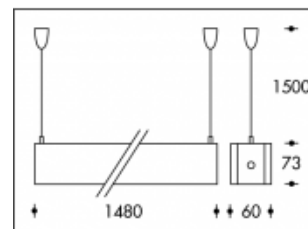

35W T5 Wit Sao Paulo

Artikel nummer	111170
Kleur	White
Systeem Vermogen	37W
Licht kleur	3000-4000K
Lumen output	3300lm
CRI	>90
Graden bundel	45°
IP-waarde	IP20