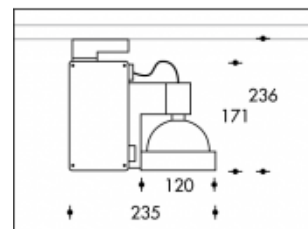

35W/930 CDM-TC White Sevilla Elite Philips

**PHILIPS**

Artikel nummer	103809S93
Kleur	Grijs
Systeem Vermogen (LED + Driver)	39W
Licht kleur	3000K
Lumen output	4000lm
CRI	>90
Graden bundel	45°
IP-waarde	IP20