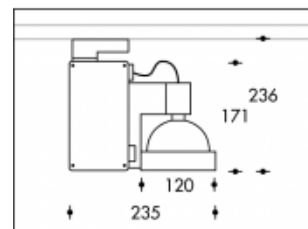

## 70W/930 CDM-TC White Sevilla Elite Philips

**PHILIPS**

<b>Artikel nummer</b>	103810S93
<b>Kleur</b>	Grijs
<b>Systeem Vermogen (LED + Driver)</b>	74W
<b>Licht kleur</b>	3000K
<b>Lumen output</b>	7800lm
<b>CRI</b>	>90
<b>Graden bundel</b>	45°
<b>IP-waarde</b>	IP20