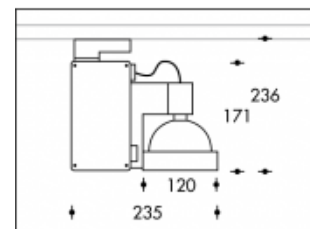

70W/930 CDM-TC White Sevilla Elite Philips

**PHILIPS**

Artikel nummer	103810S93
Kleur	Grijs
Systeem Vermogen (LED + Driver)	74W
Licht kleur	3000K
Lumen output	7800lm
CRI	>90
Graden bundel	45°
IP-waarde	IP20