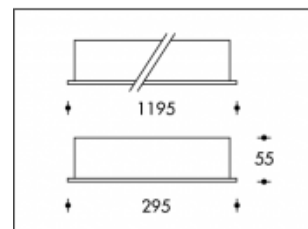

2x 28W T5 EVSA Wieland GST-18

| | |
|--|------------|
| Artikel nummer | 211248W |
| Kleur | Wit |
| Systeem Vermogen (LED + Driver) | 60W |
| Licht kleur | 3000-4000K |
| Lumen output | 5200lm |
| CRI | >80 |
| Graden bundel | 60° |
| IP-waarde | IP20 |