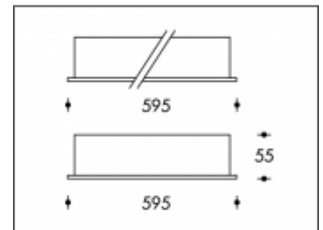

## 4x 14W T5 EVSA Schucko Cable

<b>Artikel nummer</b>	211356
<b>Kleur</b>	Wit
<b>Systeem Vermogen (LED + Driver)</b>	60W
<b>Licht kleur</b>	3000-4000K
<b>Lumen output</b>	5000lm
<b>CRI</b>	>80
<b>Graden bundel</b>	60°
<b>IP-waarde</b>	IP20