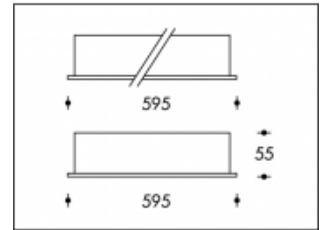

## 4x 14W T5 EVSA Wieland GST-18

<b>Artikel nummer</b>	211356W
<b>Kleur</b>	Wit
<b>Systeem Vermogen (LED + Driver)</b>	60W
<b>Licht kleur</b>	3000-4000K
<b>Lumen output</b>	5000lm
<b>CRI</b>	>80
<b>Graden bundel</b>	60°
<b>IP-waarde</b>	IP20