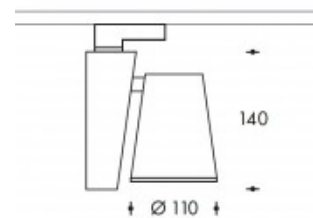

2700K Terni 26W 3150lm CRI>90**PHILIPS**

Artikel nummer	303923
Kleur	Wit
Systeem Vermogen (LED + Driver)	30W
Type LED	PHILIPS Fortimo SLM Gen7
Licht kleur	2700K
Lumen output	3150lm (Max. 3800lm)
CRI	>90
Graden bundel	24°
IP-waarde	IP20