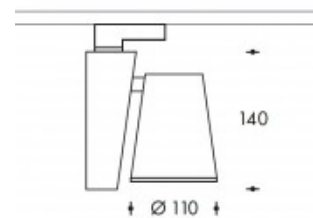

**3000K Terni 26W 3250lm Premium White CRI>90****PHILIPS**

<b>Artikel nummer</b>	303924
<b>Kleur</b>	Wit
<b>Systeem Vermogen (LED + Driver)</b>	30W
<b>Type LED</b>	PHILIPS Fortimo SLM Gen7
<b>Licht kleur</b>	3000K
<b>Lumen output</b>	3250lm (Max 4030lm)
<b>CRI</b>	>90 Premium White
<b>Graden bundel</b>	24°
<b>IP-waarde</b>	IP20