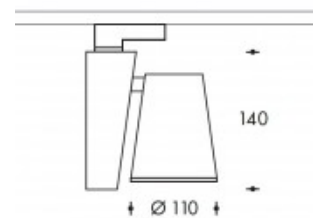

3000K Terni 26W 3950lm CRI>85**PHILIPS**

Artikel nummer	303920
Kleur	Wit
Systeem Vermogen (LED + Driver)	30W
Type LED	PHILIPS Fortimo SLM Gen7
Licht kleur	3000K
Lumen output	3950lm (Max 4780lm)
CRI	>85
Graden bundel	24°
IP-waarde	IP20