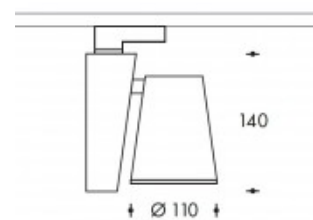

3500K Terni 26W 3450lm Premium White CRI>90**PHILIPS**

Artikel nummer	313920
Kleur	Wit
Systeem Vermogen (LED + Driver)	30W
Type LED	PHILIPS Fortimo SLM Gen7
Licht kleur	3500K
Lumen output	3450lm (Max 4030lm)
CRI	>90 Premium White
Graden bundel	24°
IP-waarde	IP20