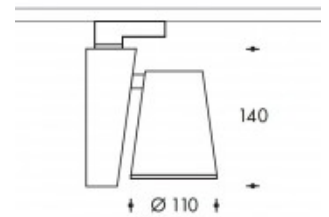

4000K Terni 26W 3550lm Premium White CRI>90**PHILIPS**

Artikel nummer	303922
Kleur	Wit
Systeem Vermogen (LED + Driver)	30W
Type LED	PHILIPS Fortimo SLM Gen7
Licht kleur	4000K
Lumen output	3550lm (Max 4360lm)
CRI	>90 Premium White
Graden bundel	24°
IP-waarde	IP20